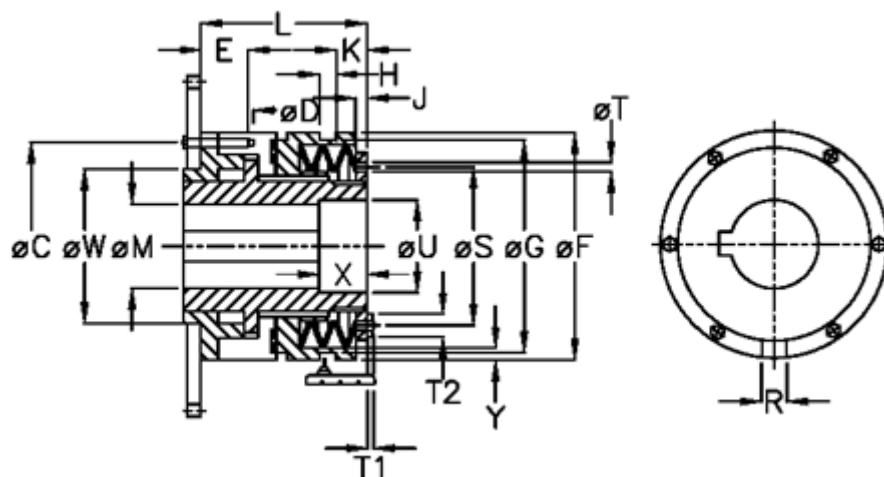

Varenummer: 46936521  
 Beskrivelse: Sikkerhedskobling Synchron B 65 S

## Mål

C = 155	L = 140.0	Tallerkenfjeder montering = 6x1S
D = 6xM12	M max = 65	Tallerkenfjeder udførelse = S - let
E = 17.0	M min = 30	U = 66
F = 176	R = 14	V = 18
G = 170.0	S = 129	W = 120
H = 9	T = 7	X = 30
J = 12.0	T1 = 5.5	Y = 2
K = 33.0	T2 = 13	Z = 0.1